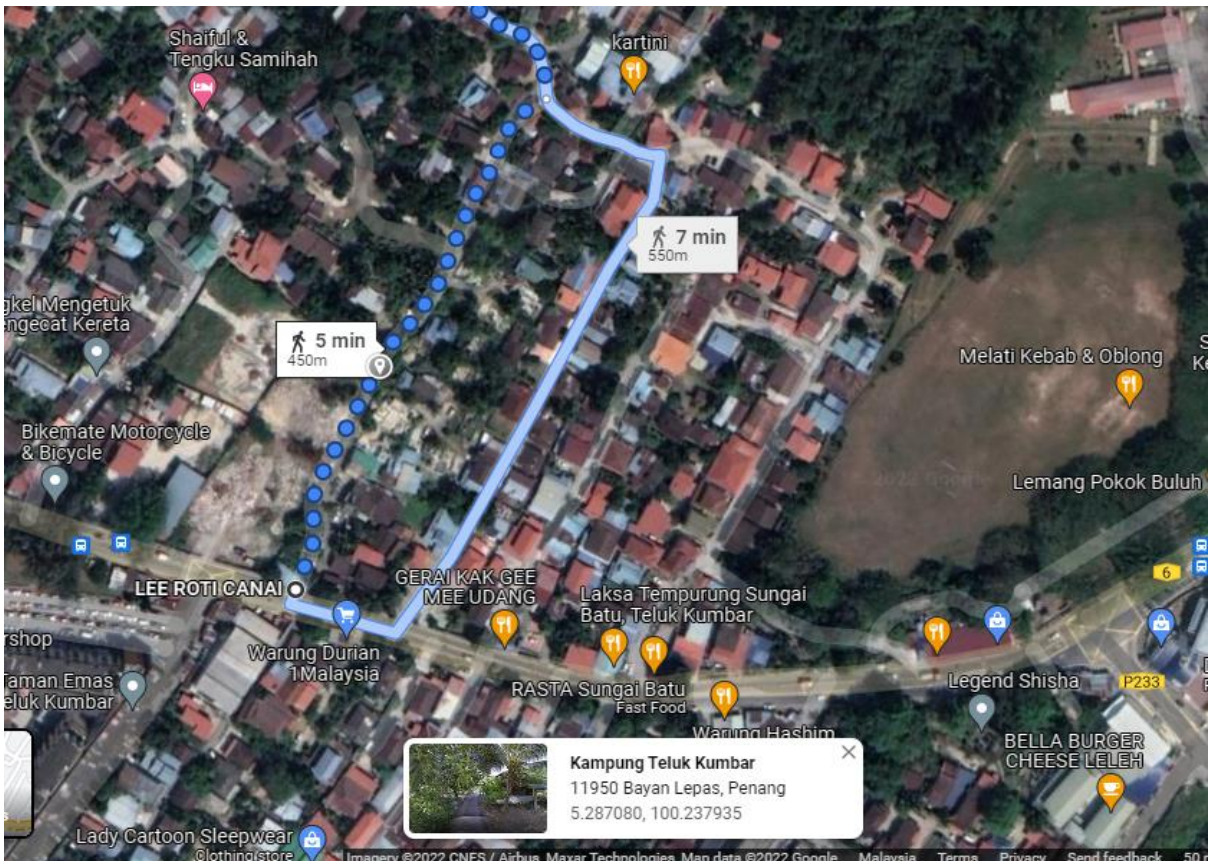

# PELAN LOKASI JALAN KG SUNGAI BATU

NOMBOR KOORDINAT : 5.287539, 100.239760

NOMBOR KOORDINAT : 5.287080, 100.237935

## GAMBAR KEADAAN TAPAK