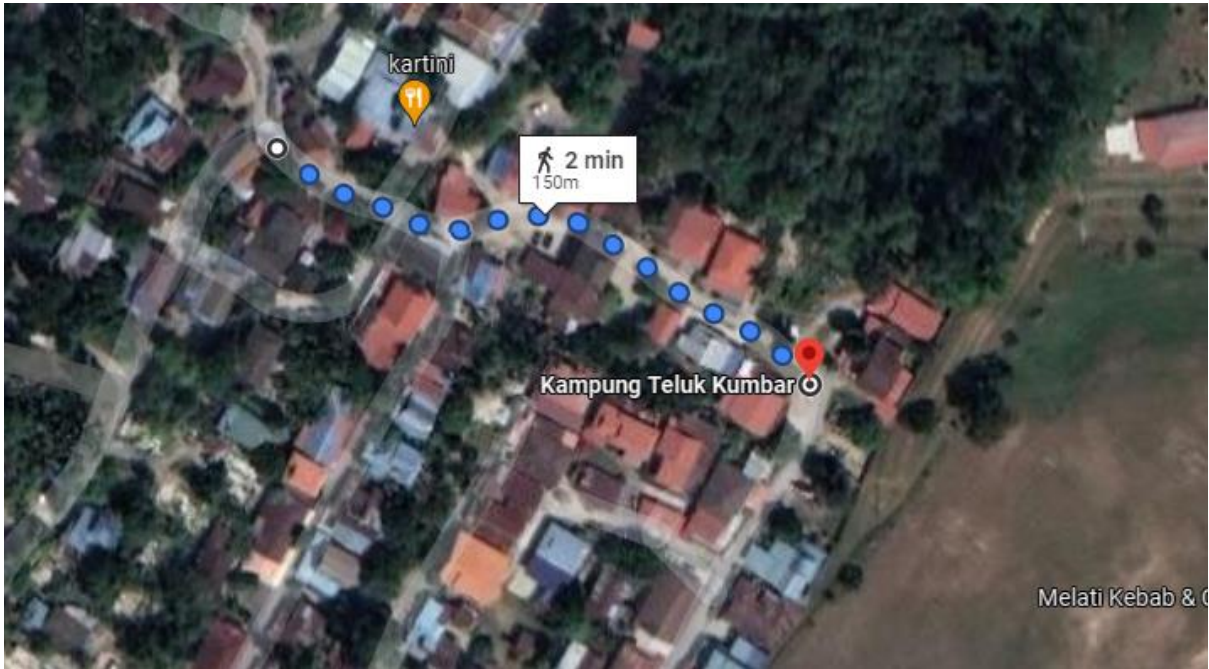

# PELAN LOKASI JALAN KG SUNGAI BATU

NOMBOR KOORDINAT : 5.287539, 100.239760

NOMBOR KOORDINAT : 5.287080, 100.237935

## GAMBAR KEADAAN TAPAK